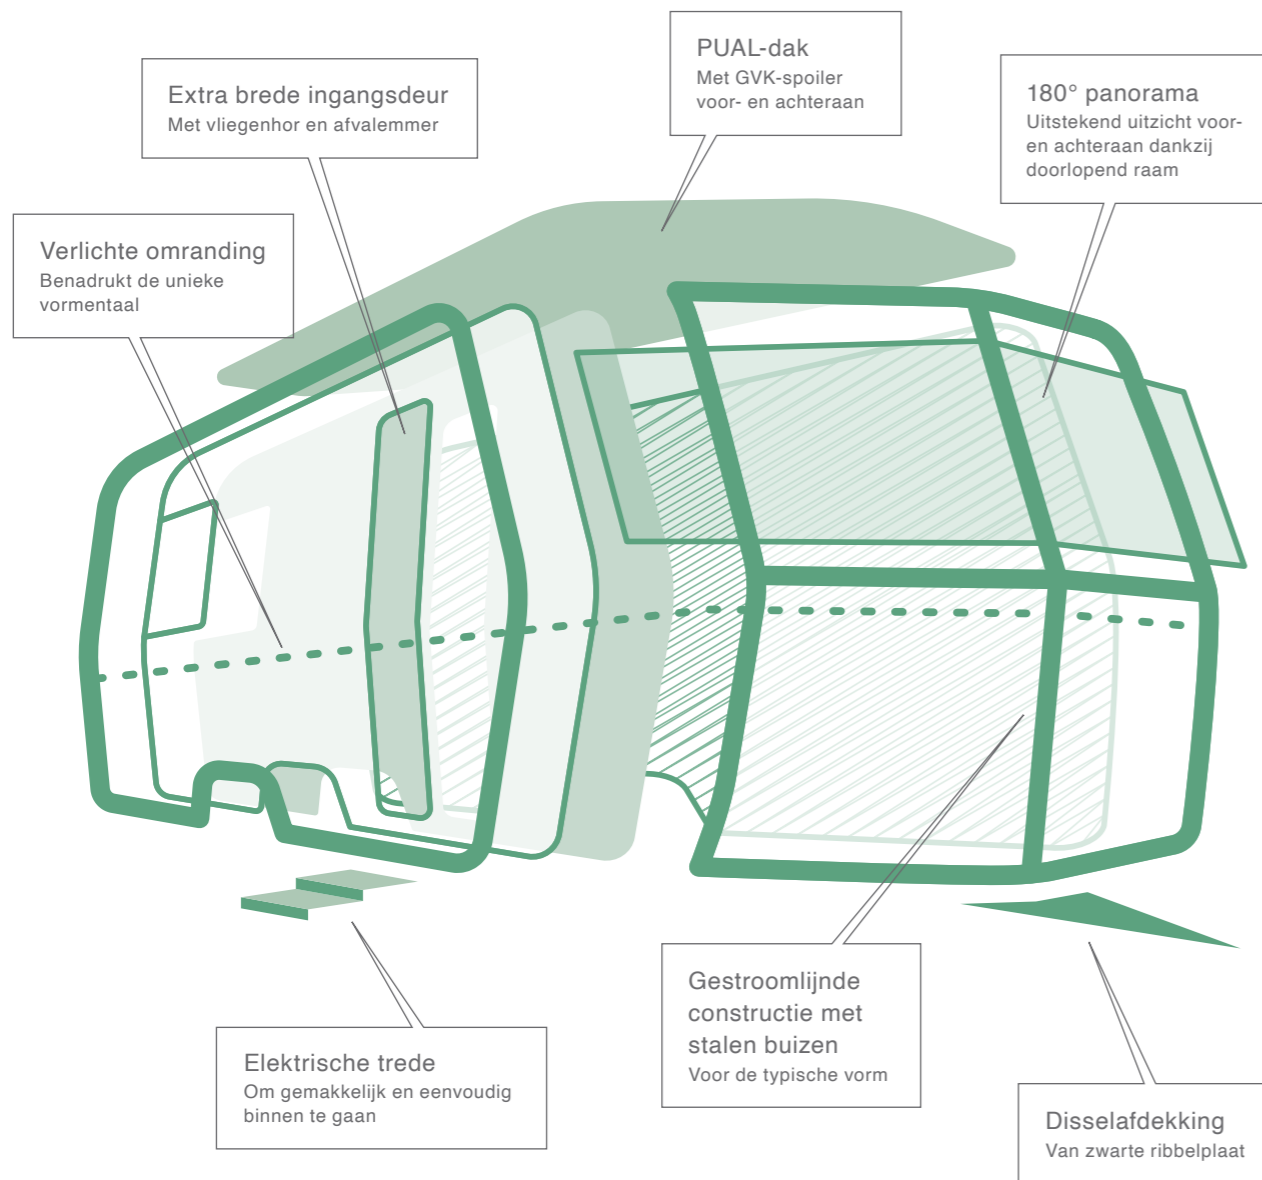

ALLES. BEHALVE HET NORMALE.

AERO-OPBOUW

Ook bij ERIBA Touring 820 gingen we volop voor de beproefde AERO-opbouw met de typische, aerodynamische vorm en afgeronde kanten. De vorm van de carrosserie – uniek in de caravanwereld – is van een tijdloze elegantie en biedt talrijke voordelen: minder luchtweerstand en bijgevolg minder brandstofverbruik, aanzienlijk meer veiligheid bij het rijden en perfecte volgeigenschappen.

MULTIMEDIAPAKKET

Luxe kent geen grenzen: het multimediapakket biedt nog meer comfort op reis. Daarvoor zorgen o.a. de digitale sound-processorbox, de dubbele USB-aansluitingen, de led-tv in de slaapruijnte en in het woongedeelte en de digitale schotelantenne met automatische instelling.

OPBERGRUIMTE

Perfekte benutting van de ruimte: onder de comfortabele V-bedden is enorm veel opbergruimte, die gemakkelijk toegankelijk is. Ook om koffie te zetten, werd aan alles gedacht: een uittrekbare houder voor de koffiemachine en een padhouder.

VERWARMING

Maak uw reizen onafhankelijk van het seizoen. Met de Touring 820 kampeert u in elk seizoen: dankzij de warmwaterverwarming en -vloerverwarming is het ook in de winter aangenaam warm op reis.

LEVELSYSTEEM

Het hydraulische levelsysteem met automatische nivellering zorgt dat u de caravan gemakkelijk kunt plaatsen. Zo comfortabel kan eenvoudig zijn.

DESIGN

Binnen en buiten een perfect uitgekend design: de brede ramen voorin en achterin zorgen voor een geweldig panoramisch uitzicht van 180° en een onmiskenbaar gevoel van vrijheid. Daarvan waren ook diverse jury's onder de indruk. De ERIBA Touring 820 werd daarom bekroond met internationale designprijzen, zoals de Red Dot Design Award. Maar overtuig u vooral zelf.

LICHTCONCEPT

Het lichtconcept met dimbare lichtzones en variabele accentverlichting draagt bij aan een gezellige sfeer.

Opmerking: de weergegeven uitvoering bestaat gedeeltelijk uit opties en is afhankelijk van de serie en indeling.