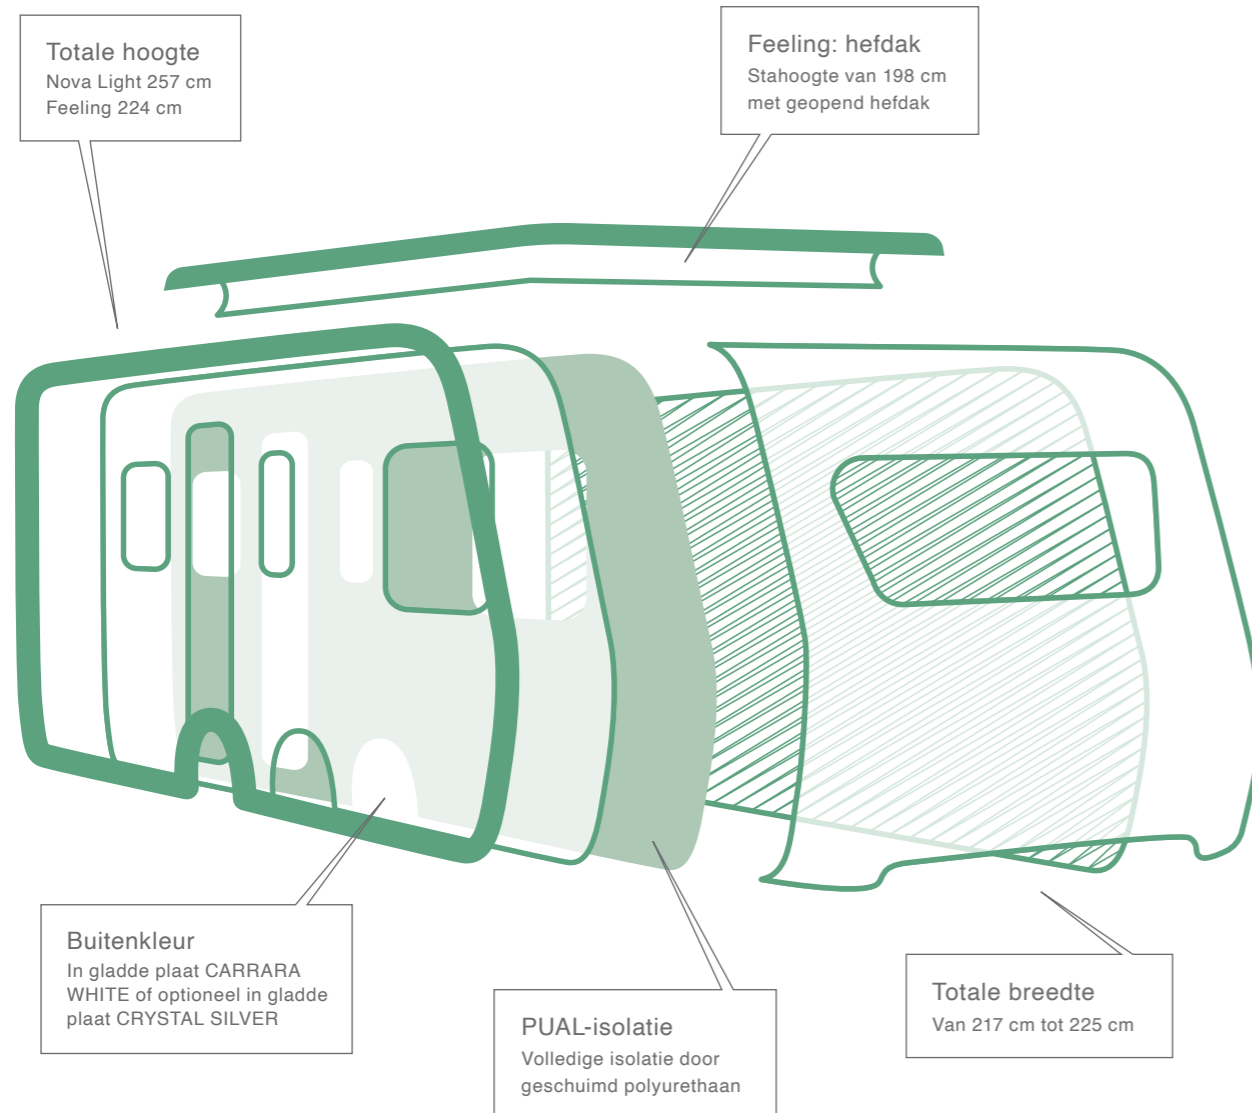

HOOGTEPUNTEN STANDAARD.

DE PUAL-OPBOUW

De uitstekende isolatie van het geslotenporige PU-schuim ontstond al in 1987 en staat sindsdien garant voor een aangenaam klimaat in de zomer en een behaaglijke warmte in het koude seizoen. De PUAL-zijwanden bestaan uit een aluminium buitenlaag, de schuimkern en een hoogwaardige binnenwand van triplexhout.

ISOLATIE

Warmer? Kouder? Liefst juist goed genoeg. Dankzij de volledige isolatie zorgt de PUAL-constructie voor een temperatuur waarbij u zich helemaal goed voelt.

GROTE EXTRA LAADMOGELIJKHEID

Dankzij de consequente lichtgewichtconstructie is veel extra lading mogelijk. Afhankelijk van model en uitrusting kan de caravan tot 481 kg beladen worden. Zo moet het u op vakantie aan niets ontbreken.

ONDERHOUDSVRIENDELIJK

Proper en netjes onderweg is absoluut geen probleem. Dankzij de vuilafstotende kussens en het oppervlak van het werk- en tafelblad met vingerafdrukbestendige coating is de ERIBA Feeling erg gemakkelijk te onderhouden en perfect voor gezinnen.

SLAAPDAK

Het optionele slaapdak bij de ERIBA Feeling biedt plaats aan nog twee personen en is daarom ideaal geschikt voor gezinnen. Dankzij het tentdoek van het slaapdak heerst er een aangename woonsfeer in de caravan. Gezelligheid begint namelijk al in bed.

KLEINE TREKVOERTUIGEN

Meer speelruimte voor grootse plannen: dankzij compacte maten en een beperkt totaalgewicht zijn de ERIBA Feeling en Nova Light ook ideaal voor kleinere trekvoertuigen en houders van rijbewijs B (personenwagens).

OPBERGRUIMTE

Compacte afmetingen, perfect uitgekend: dankzij de dakbergkasten rondom en de intelligente oplossingen heeft u altijd alles mee – en is er bovendien plaats voor nóg meer.

Opmerking: de weergegeven uitvoering bestaat gedeeltelijk uit opties en is afhankelijk van de serie en indeling.