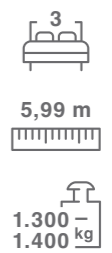

# INGESTELD. VOOR UW VAKANTIE.

Touring  
310

Touring  
320

Touring  
420

Touring  
430

Touring  
530

Touring  
540

5,99 m