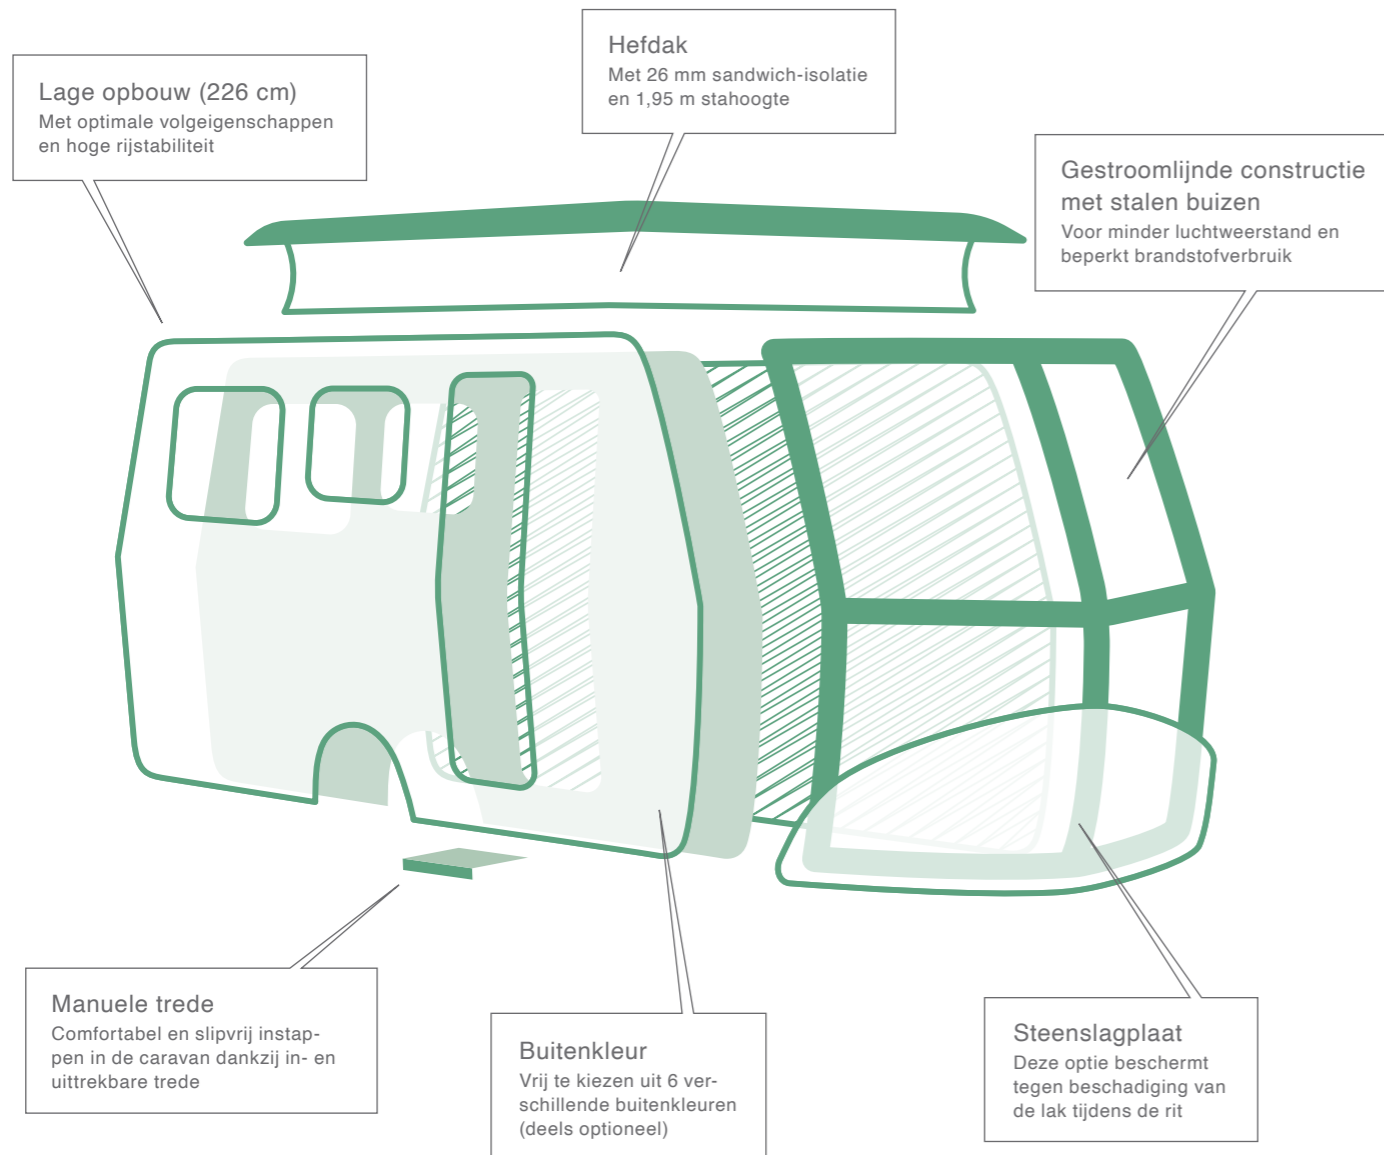

ALLES. IN EEN OOGOPSLAG.

AERO-OPBOUW

ERIBA-caravans zijn een toonbeeld van efficiëntie – de reden daarvoor is de aerodynamisch gevormde voorzijde met afgeronde hoeken. De vorm van de carrosserie – uniek in de caravanwereld – is van een tijdloze elegantie en biedt talrijke voordelen: minder luchtweerstand en bijgevolg minder brandstofverbruik, aanzienlijk meer veiligheid tijdens het rijden en perfecte volgeigenschappen. Zo wordt de vakantiereis met deze compacte reisprofessional veiliger, goedkoper en eleganter.

KLEINE TREKVOERTUIGEN

Uitstekend geschikt voor beginnende kampeers: dankzij compacte maten en een beperkt totaalgewicht is de ERIBA Touring ook ideaal voor kleinere trekvoertuigen en houders van rijbewijs B (personenwagens).

GERING BRANDSTOFVERBRUIK

De aerodynamische voorkant bestaat uit een gestroomlijnde constructie van stalen buizen, waardoor de luchtweerstand en bijgevolg het brandstofverbruik beperkt worden.

BINNENKLIMAAT

Dankzij de ramen van tentdoek in het hefdak komt verse lucht de caravan in, waardoor het binnenklimaat uitstekend is.

INDIVIDUALITEIT

Onderweg met uw eigen persoonlijkheid: verschillende buitenkleuren, diverse interieurdesigns en bijhorend stofdesign evenals uitgekende, originele accessoires dragen ertoe bij dat uw caravan ook echt úw caravan is.

RIJVEILIGHEID

Het unieke constructieprincipe uit de vliegtuigbouw, bestaande uit een stevig frame van stalen buizen met aluminium omhulsel, evenals de compacte afmetingen van het voertuig zorgen voor perfecte volgeigenschappen en bijgevolg een uitstekende rijveiligheid.

OPBERGRUIMTE

Ondanks de compacte afmetingen beschikt de Touring dankzij de dakbergkasten rondom en uitgekende oplossingen over veel opbergruimte.

Opmerking: de weergegeven uitvoering bestaat gedeeltelijk uit opties en is afhankelijk van de serie en indeling.