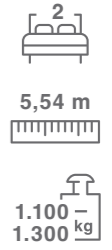

# INGESTELD. VOOR UW VAKANTIE.

Touring  
310

Touring  
320

Touring  
420

Touring  
430

Touring  
530

Touring  
540

5,99 m